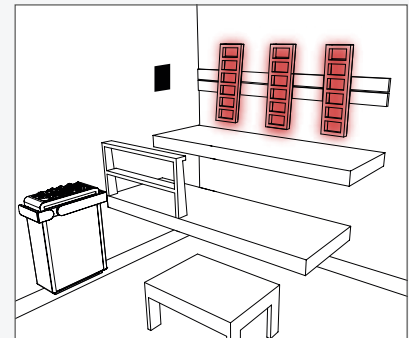

Käyttäjämäärä ja asennustapa määrittää sisällön.

VINKKI

- Ohjauspaneelin voi asentaa käyttöpaikan läheisyyteen, josta sitä on helppo käyttää
- Infrapunasäteilijän voi asentaa seinälle pystyyn tai poikittain jalkatilaan
- Infrapunasäteilijöiden määrää voi lisätä myöhemmin (tai voit tilata lisäsäteilijän DIR-350-R-F)

PAKETTI SISÄLTÄÄ NÄMÄ TUOTTEET:

Infrabox
IRB-S

Infrapunasäteilijä
DIR-350-R-F

OPTIO:

Ergonominen selkänöja
514-L (35 x 89 cm, haapa)

Hybridi-paketti 1

PIENEEN SAUNAAN, 2-3 SAUNOJAA

Toimituksen sisältöön kuuluu 3 kpl DIR-350-R-F infrapunasäteilijöitä ja IRB-S infrapunasäteilijän ohjauskeskus erillisellä ohjauspaneelilla. Ohjauspaneelit voi asentaa esim. käyttäjän lähelle saunan sisälle. Säteilijät voi asentaa pystyasentoon tai poikittain. Infrapunasäteilijöiden eteen suositellaan Sentio by Harvian ergonomista selkänöjaa.

Hybridi-paketti 2

PERHESAUNAAN, 3-6 SAUNOJAA

Toimituksen sisältöön kuuluu 6 kpl DIR-350-R-F infrapunasäteilijöitä ja 2 kpl IRB-S infrapunasäteilijän ohjauskeskusta. Ohjauspaneelit voi asentaa esim. käyttäjän lähelle saunan sisälle. Säteilijät voi asentaa pystyasentoon tai poikittain. Infrapunasäteilijöiden eteen suositellaan Sentio by Harvian ergonomista selkänöjaa.