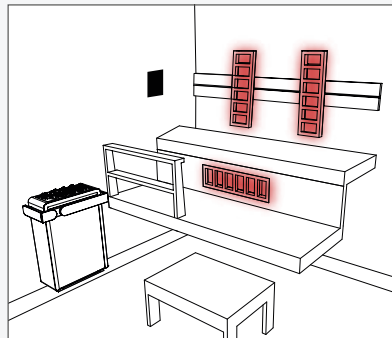

**Lue lisää nettisivuiltamme:
WWW.SENTIOBYHARVIA.FI**

Päivitä nykysaunasi hybridi-aikaan infrapunasäteilijällä

Järkevä asennuspaketti kaikkiin saunoihin, oli saunasi uusi tai vanha. Voit asentaa säteilijän nykyiseen saunaasi. Ohjaa infrapunasäteilijää vaivattomasti erillisestä ohjauspaneelista, joka on asennettavissa esimerkiksi saunan sisälle, sinne missä käyttäjä on. Voit säätää infrapunasäteilyn voimakkuutta siron ohjauspaneelin avulla, joka integroituu huomaamattomasti saunaasi ja voit nauttia infrapunasäteilyn vaikutuksesta sinun selkäsi mukaan asettuvan ergonomisen selkänöjan ansiosta.

Käyttäjämäärä ja asennustapa määrittää sisällön.

VINKKI

- Ohjauspaneelin voi asentaa käyttöpaikan läheisyyteen, josta sitä on helppo käyttää
- Infrapunasäteilijän voi asentaa seinälle pystyyn tai poikittain jalkatilaan
- Infrapunasäteilijöiden määrää voi lisätä myöhemmin (tai voit tilata lisäsäteilijän DIR-350-R-F)

PAKETTI SISÄLTÄÄ NÄMÄ TUOTTEET:

Infrabox
IRB-S

Infrapunasäteilijä
DIR-350-R-F

OPTIO:

Ergonominen selkänöja
514-L (35 x 89 cm, haapa)

Hybridi-paketti 1

PIENEEN SAUNAAN, 2-3 SAUNOJAA

Toimituksen sisältöön kuuluu 3 kpl DIR-350-R-F infrapunasäteilijöitä ja IRB-S infrapunasäteilijän ohjauskeskus erillisellä ohjauspaneelilla. Ohjauspaneelit voi asentaa esim. käyttäjän lähelle saunan sisälle. Säteilijät voi asentaa pystyasentoon tai poikittain. Infrapunasäteilijöiden eteen suositellaan Sentio by Harvian ergonomista selkänöjaa.

Hybridi-paketti 2

PERHESAUNAAN, 3-6 SAUNOJAA

Toimituksen sisältöön kuuluu 6 kpl DIR-350-R-F infrapunasäteilijöitä ja 2 kpl IRB-S infrapunasäteilijän ohjauskeskusta. Ohjauspaneelit voi asentaa esim. käyttäjän lähelle saunan sisälle. Säteilijät voi asentaa pystyasentoon tai poikittain. Infrapunasäteilijöiden eteen suositellaan Sentio by Harvian ergonomista selkänöjaa.