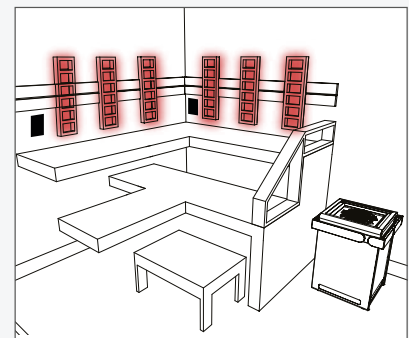

Käyttäjämäärä ja asennustapa määrittää sisällön.

VINKKI

- Ohjauspaneelin voi asentaa käyttöpaikan läheisyyteen, josta sitä on helppo käyttää
- Infrapunasäteilijän voi asentaa seinälle pystyyn tai poikittain jalkatilaan
- Infrapunasäteilijöiden määrää voi lisätä myöhemmin (tai voit tilata lisäsäteilijän DIR-350-R-F)

PAKETTI SISÄLTÄÄ NÄMÄ TUOTTEET:

Infrabox
IRB-S

Infrapunasäteilijä
DIR-350-R-F

OPTIO:

Ergonominen selkänöja
514-L (35 x 89 cm, haapa)

Hybridi-paketti 1

PIENEEN SAUNAAN, 2-3 SAUNOJAA

Toimituksen sisältöön kuuluu 3 kpl DIR-350-R-F infrapunasäteilijöitä ja IRB-S infrapunasäteilijän ohjauskeskus erillisellä ohjauspaneelilla. Ohjauspaneelit voi asentaa esim. käyttäjän lähelle saunan sisälle. Säteilijät voi asentaa pystyasentoon tai poikittain. Infrapunasäteilijöiden eteen suositellaan Sentio by Harvian ergonomista selkänöjaa.

Hybridi-paketti 2

PERHESAUNAAN, 3-6 SAUNOJAA

Toimituksen sisältöön kuuluu 6 kpl DIR-350-R-F infrapunasäteilijöitä ja 2 kpl IRB-S infrapunasäteilijän ohjauskeskusta. Ohjauspaneelit voi asentaa esim. käyttäjän lähelle saunan sisälle. Säteilijät voi asentaa pystyasentoon tai poikittain. Infrapunasäteilijöiden eteen suositellaan Sentio by Harvian ergonomista selkänöjaa.