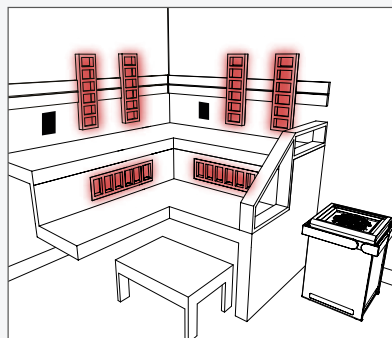

**Lue lisää nettisivuiltamme:
WWW.SENTIOBYHARVIA.FI**

Päivitä nykysaunasi hybridi-aikaan infrapunasäteilijällä

Järkevä asennuspaketti kaikkiin saunoihin, oli saunasi uusi tai vanha. Voit asentaa säteilijän nykyiseen saunaasi. Ohjaa infrapunasäteilijää vaivattomasti erillisestä ohjauspaneelista, joka on asennettavissa esimerkiksi saunan sisälle, sinne missä käyttäjä on. Voit säätää infrapunasäteilyn voimakkuutta siron ohjauspaneelin avulla, joka integroituu huomaamattomasti saunaasi ja voit nauttia infrapunasäteilyn vaikutuksesta sinun selkäsi mukaan asettuvan ergonomisen selkänöjan ansiosta.

Käyttäjämäärä ja asennustapa määrittää sisällön.

VINKKI

- Ohjauspaneelin voi asentaa käyttöpaikan läheisyyteen, josta sitä on helppo käyttää
- Infrapunasäteilijän voi asentaa seinälle pystyyn tai poikittain jalkatilaan
- Infrapunasäteilijöiden määrää voi lisätä myöhemmin (tai voit tilata lisäsäteilijän DIR-350-R-F)

PAKETTI SISÄLTÄÄ NÄMÄ TUOTTEET:

Infrabox
IRB-S

Infrapunasäteilijä
DIR-350-R-F

OPTIO:

Ergonominen selkänöja
514-L (35 x 89 cm, haapa)

Hybridi-paketti 1

PIENEEN SAUNAAN, 2-3 SAUNOJAA

Toimituksen sisältöön kuuluu 3 kpl DIR-350-R-F infrapunasäteilijöitä ja IRB-S infrapunasäteilijän ohjauskeskus erillisellä ohjauspaneelilla. Ohjauspaneelit voi asentaa esim. käyttäjän lähelle saunan sisälle. Säteilijät voi asentaa pystyasentoon tai poikittain. Infrapunasäteilijöiden eteen suositellaan Sentio by Harvian ergonomista selkänöjaa.

Hybridi-paketti 2

PERHESAUNAAN, 3-6 SAUNOJAA

Toimituksen sisältöön kuuluu 6 kpl DIR-350-R-F infrapunasäteilijöitä ja 2 kpl IRB-S infrapunasäteilijän ohjauskeskusta. Ohjauspaneelit voi asentaa esim. käyttäjän lähelle saunan sisälle. Säteilijät voi asentaa pystyasentoon tai poikittain. Infrapunasäteilijöiden eteen suositellaan Sentio by Harvian ergonomista selkänöjaa.